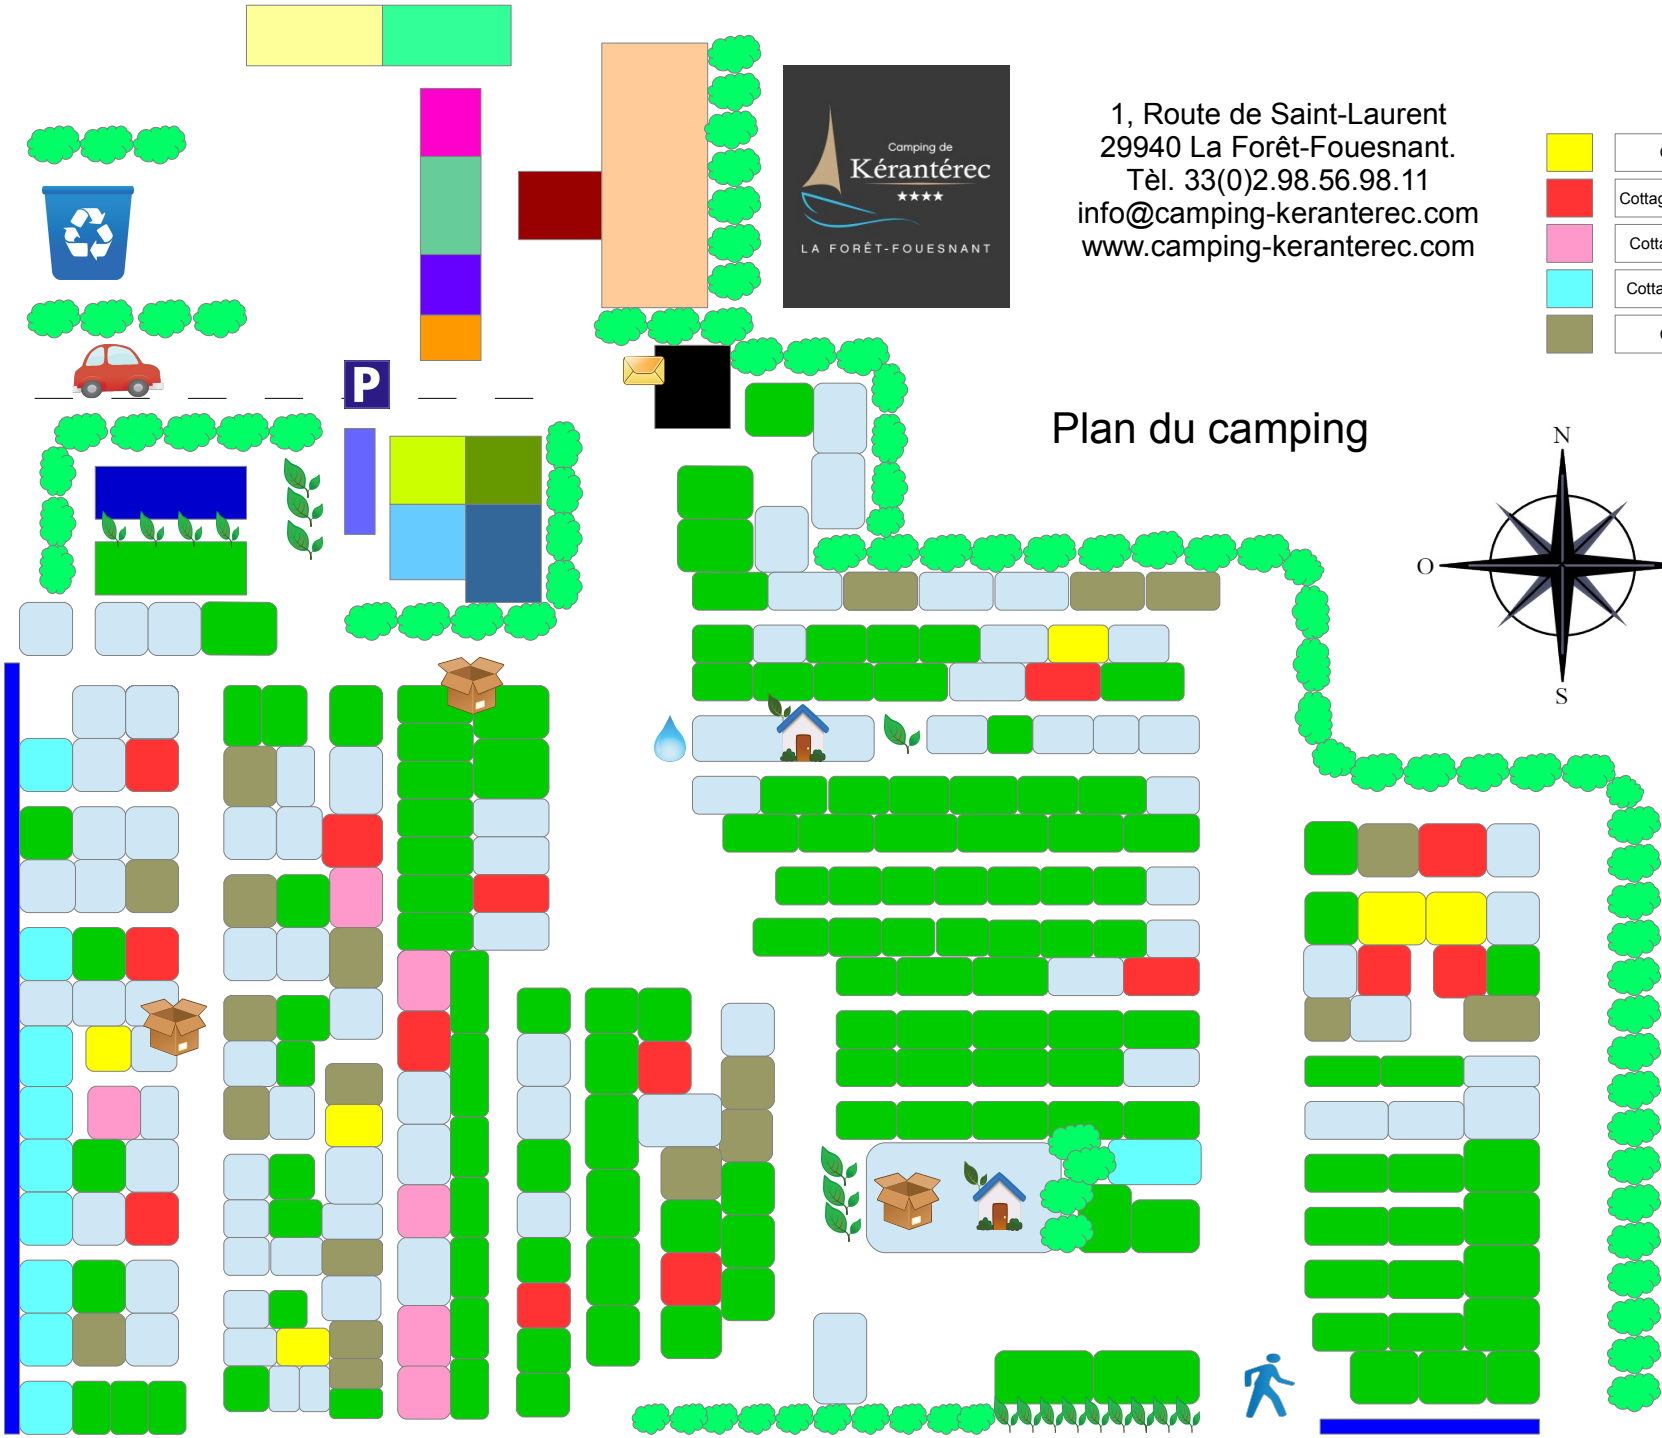

1, Route de Saint-Laurent  
29940 La Forêt-Fouesnant.  
Tél. 33(0)2.98.56.98.11  
info@camping-keranterec.com  
www.camping-keranterec.com

### Plan du camping

	Cottage 1		Réception
	Cottage 2 <b>Classique</b>		Salle ping-pong
	Cottage 2 <b>Famille</b>		Salle enfants
	Cottage 2 <b>Vue mer</b>		Épicerie
	Cottage 3		Bar
			Pizzeria
			Terrasse pizzen
			Terrasse bar
			Pétanque
			Pisc. extérieure
			Toboggans
			Pisc. couverte
			Tennis
			Jeux gonflables
			Espace enfants
			Terrain de volley

	Boîtes aux lettres
	Parking
	Tri sélectif
	Sanitaires
	Douche canine
	Sac à déjections canines
	Vue mer
	Accès GR34